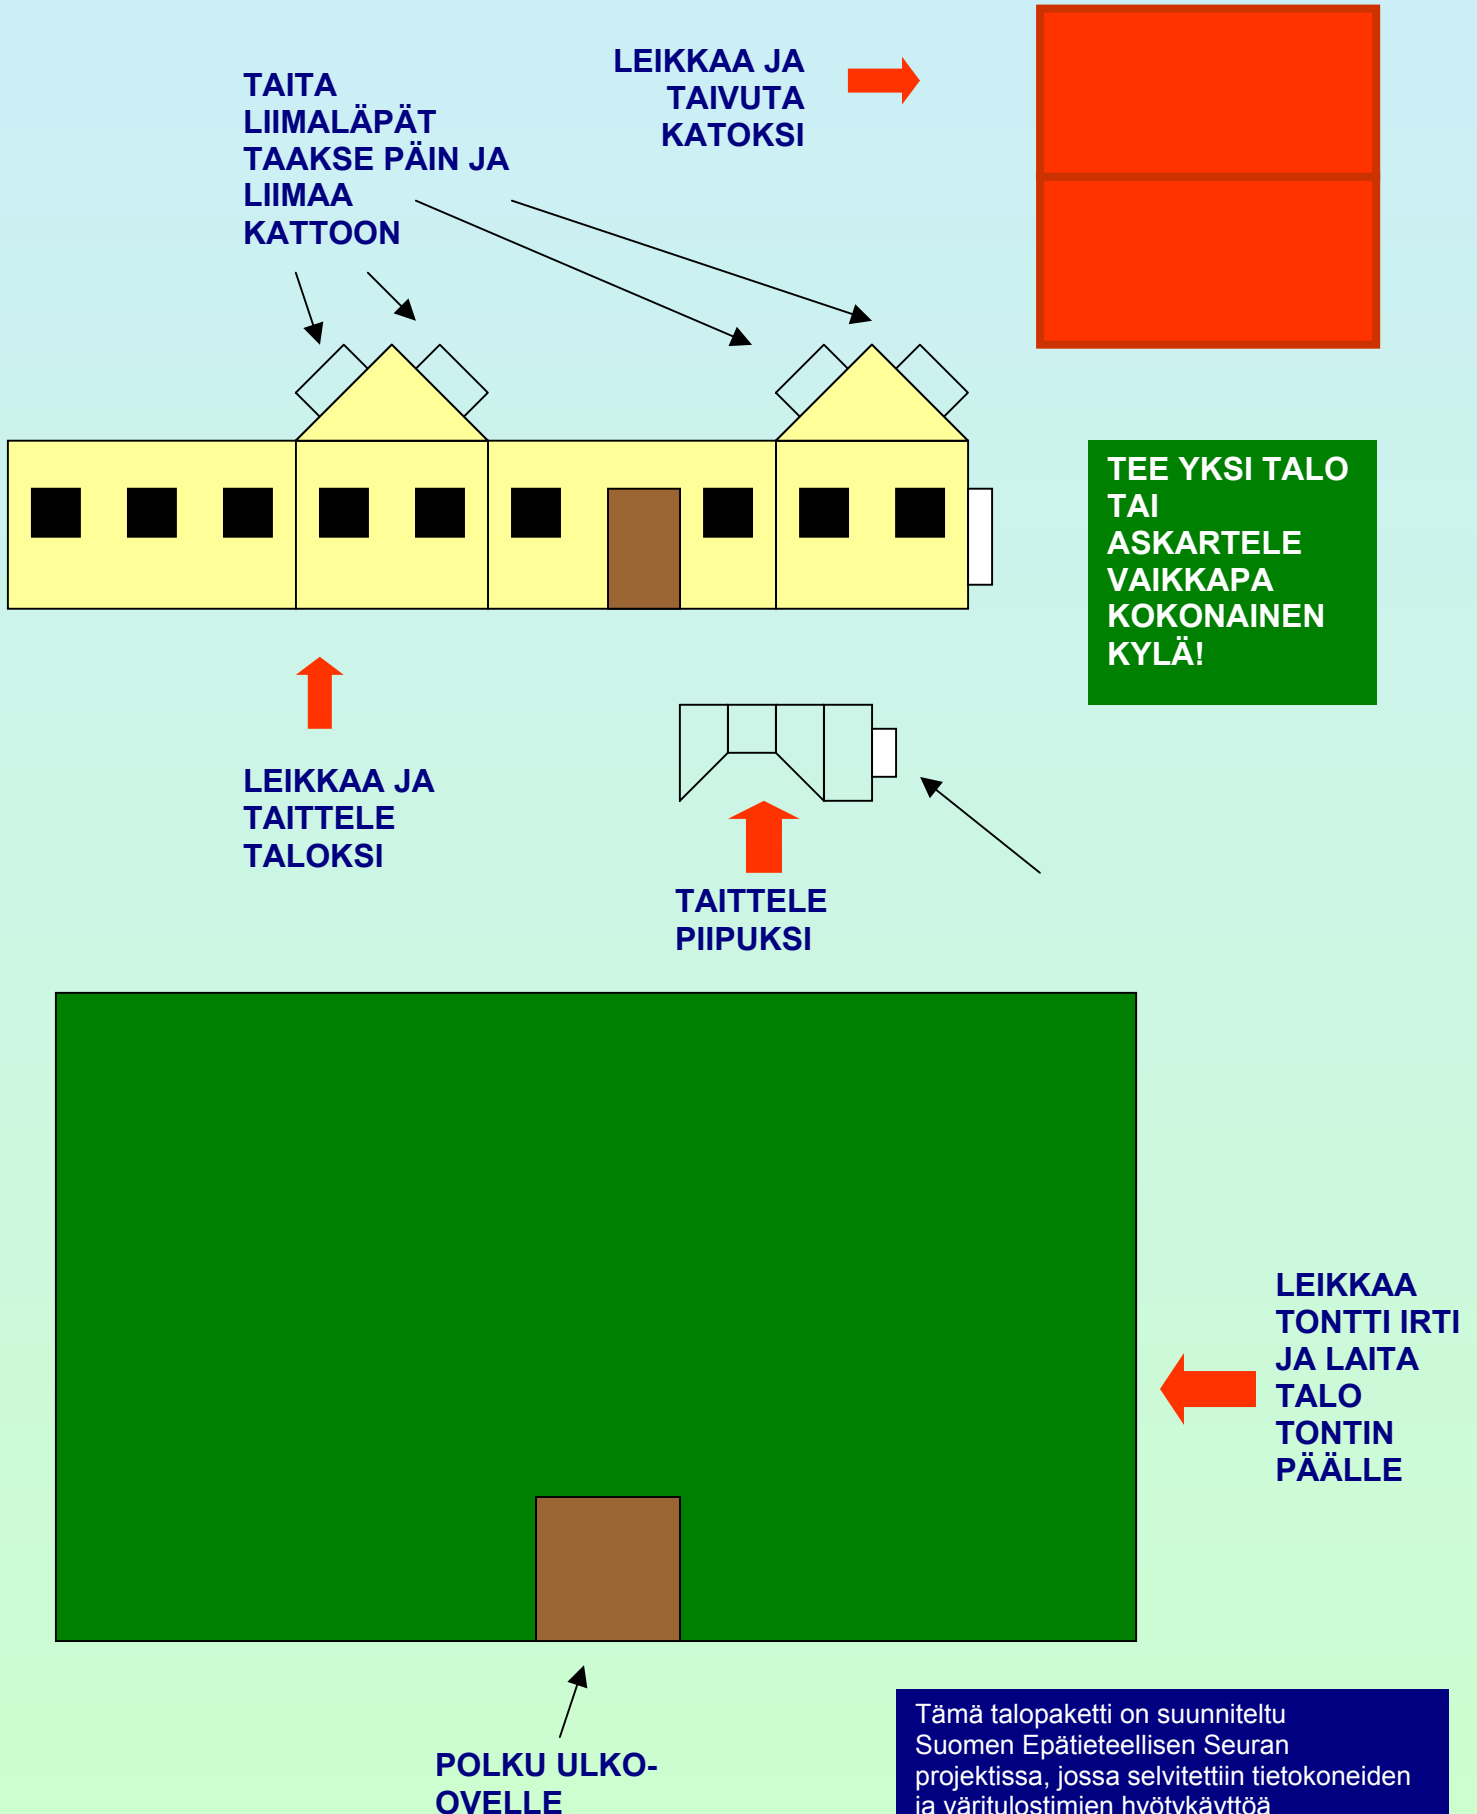

NÄPPÄRÄ TALOPAKETTI KONTTOREISSA ASKARTELEVILLE

Tämä talopaketti on suunniteltu Suomen Epätieteellisen Seuran projektissa, jossa selvitettiin tietokoneiden ja väritulostimien hyötykäyttöä.

Tämä talopaketti on suunniteltu Suomen Epätieteellisen Seuran projektissa, jossa selvitettiin tietokoneiden ja väritulostimien hyötykäyttöä konttoreissa.